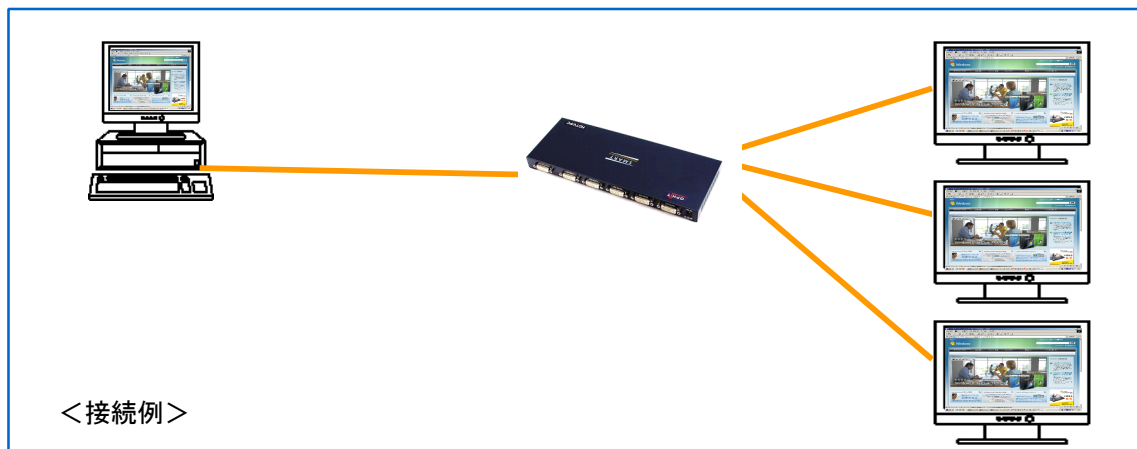

## DVI HDMI

【DDL】  
DDLオプティカルディスプレイ  
ケーブル(1000mまで対応)

【DDL-M】  
DDLオプティカル  
ディスプレイモジュール

【DMD-H102/DMD-H105】  
DVI分配器 1:2/1:5

【DDA-D】  
DVI→RGB コンバーター

サポート解像度	480i,480P,720i,720P,1080i,1080P VGA、XGA、SXGA、UXGA、WUXGA
映像帯域	1.65Gbps (Single Link)
サポート解像度 / 距離	WUXGA (1920 × 1200) / 300m UXGA(1600 × 1200) / 500m SXGA(1280 × 1024) / 700m
型番	品目
DMD-H102/105	DVI 2/5分配器
DDL-M/DSL-M	光学ディスプレイモジュール
DDL-A-*/DSL-A-*	DVI光延長ケーブル 10m ~ 1000m